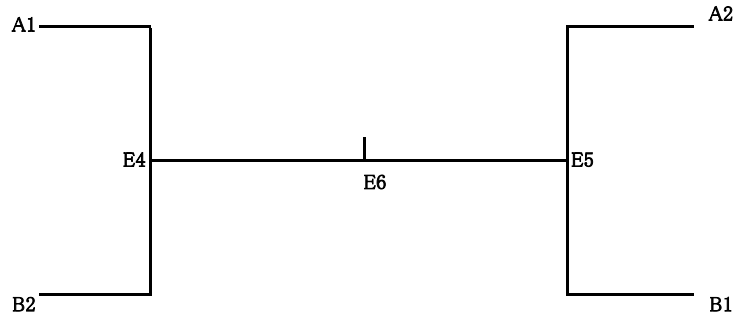

ビーチバレー・ムーンカップ in 御宿
 第18回 bayfm ・ハイスクールカップ (高校生の部) 男子 決勝トーナメント

◎審判について
 第1試合については、Eコートで予選グループ戦を行った2位のチームが担当する。
 第2試合目以降については、前の試合の負けチームがラインジャッジ(2名)を担当する。

bayfm ・ハイスクールカップ (高校生の部) 男子 予選グループ戦

Aグループ (Eコート)			Bグループ (Fコート)		
中央学院B	第1試合	中央学院B - 12地区連合軍	KBB	第1試合	KBB - 千葉黎明高校
12地区連合軍	第2試合	中央学院B - 中央学院A	千葉黎明高校	第2試合	KBB - 中央学院C
中央学院A	第3試合	12地区連合軍 - 中央学院A	中央学院C	第3試合	千葉黎明高校 - 中央学院C

◎グループ戦について
 順位決定を行い、各グループ上位1チームが決勝トーナメントに進出する。
 3チームのリーグにおいて、勝ち数が並んだ場合、じゃんけんとする。

◎審判について
 試合を行わないチームがラインジャッジ(2名)を担当する。