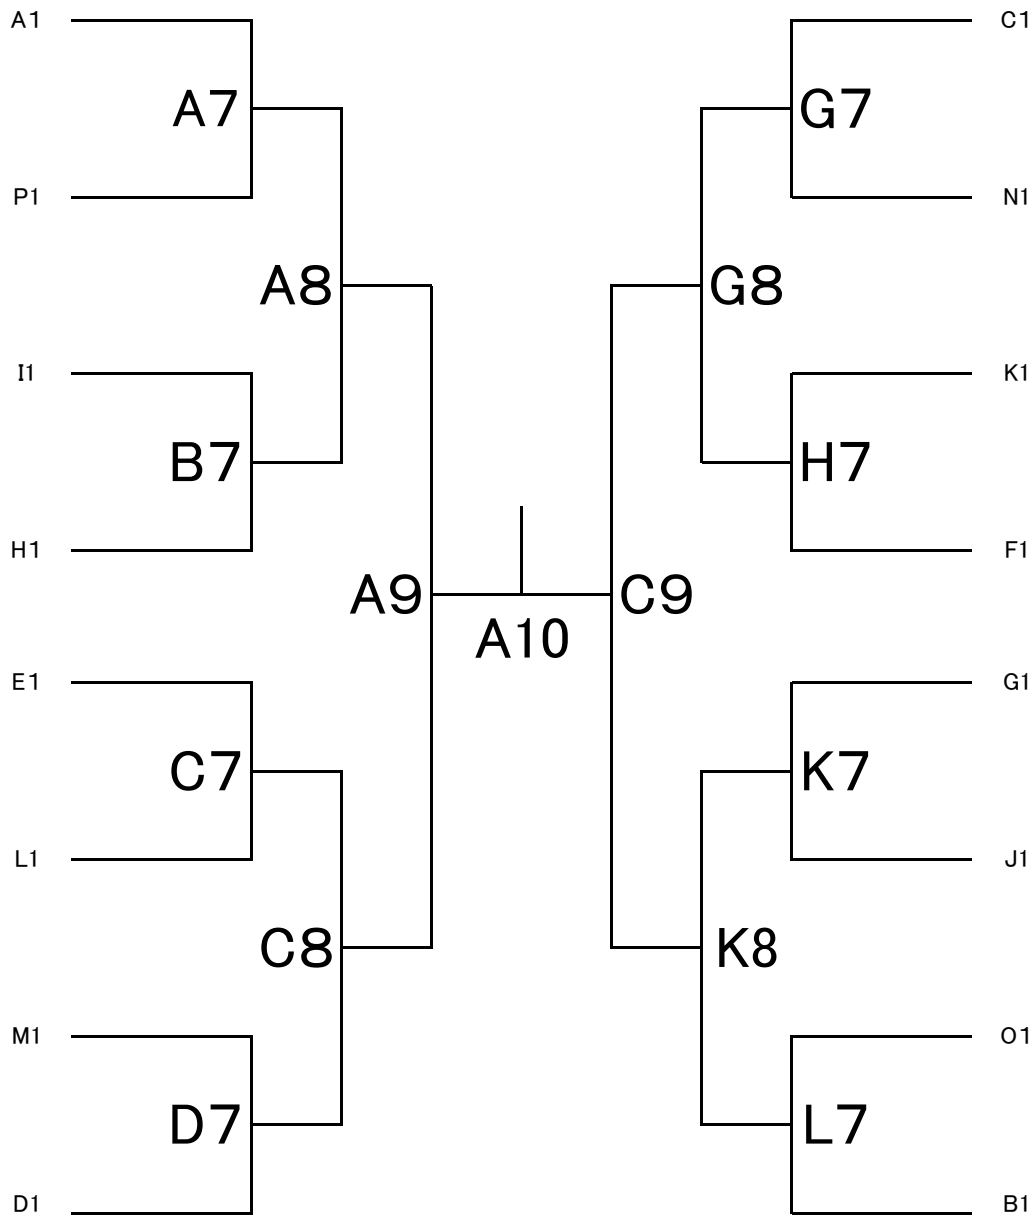

ビーチバレー・ムーンカップ in 御宿
 第14回 bayfm・ジュニアハイスクールカッ
 プ (中学生の部) 女子 トーナメント表

◎審判について

第1試合については、A, B, C, D, G, H, K, Lコートで予選グループ戦を行った2位のチームが1名ずつラインジャッジを担当する。

第2試合目以降については、前の試合の負けチームがラインジャッジ(2名)を担当する。