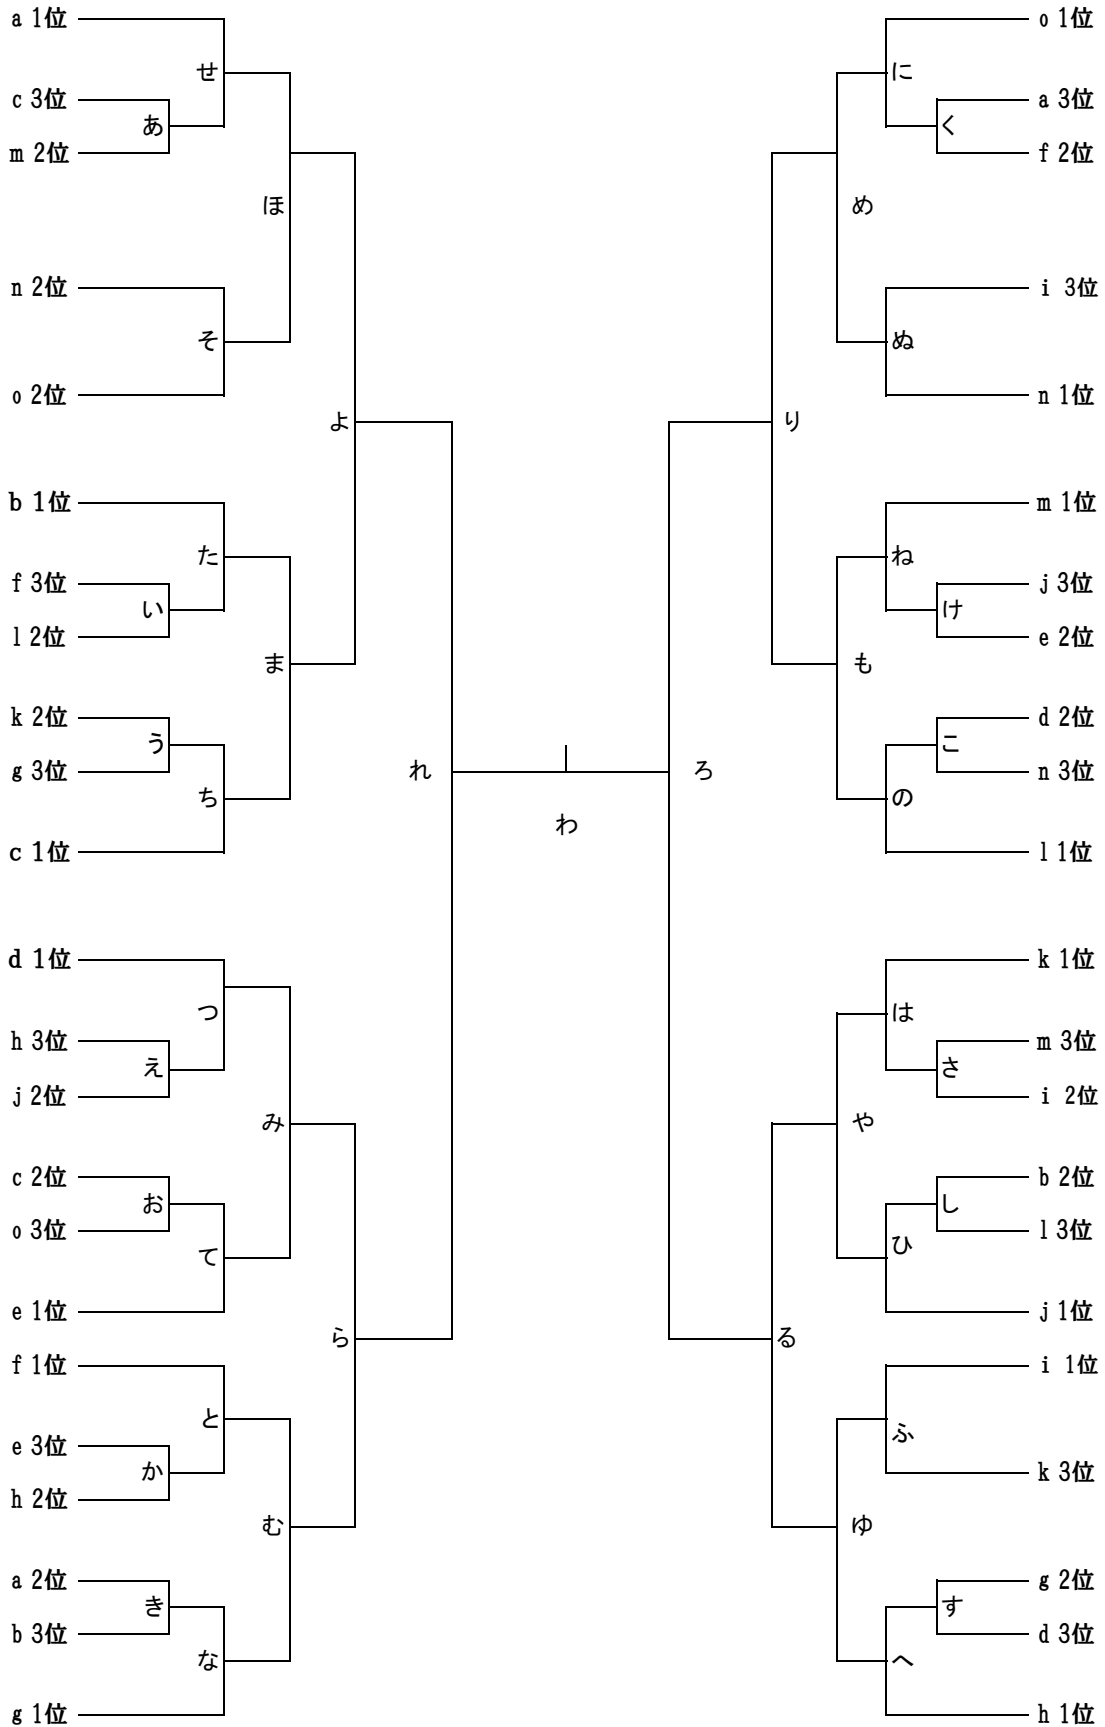

ビーチバレー ムーンカップin御宿  
 第22回 メキシコ・スペインカップ(一般の部) アワビ ブロック

審判について  
 第1試合については、第3試合の各チームから1名ずつラインジャッジを担当する。  
 第2試合目以降については、前の試合の負けチームがラインジャッジ(2名)を担当する。