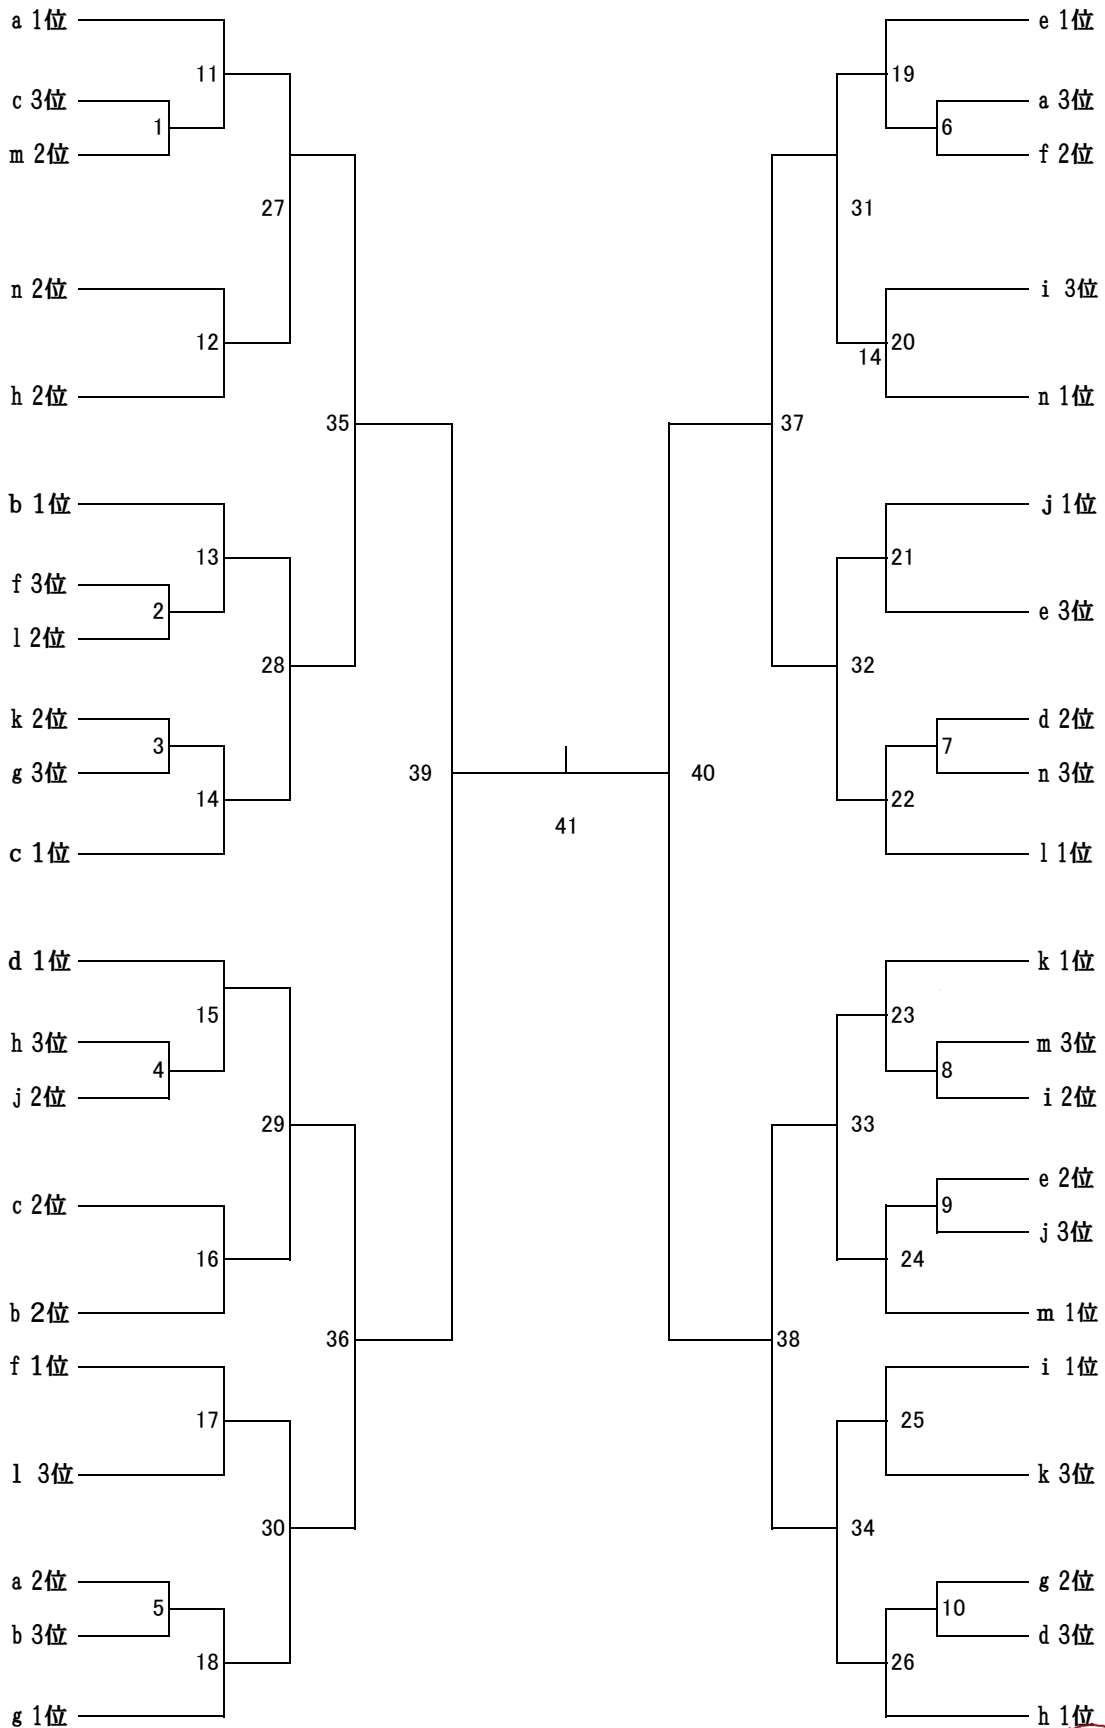

ビーチバレー ムーンカップin御宿  
 第22回 メキシコ・スペインカップ(一般の部) イセエビ ブロック

**審判について**

第1試合については、第3試合の各チームから1名ずつラインジャッジを担当する。  
 第2試合目以降については、前の試合の負けチームがラインジャッジ(2名)を担当する。