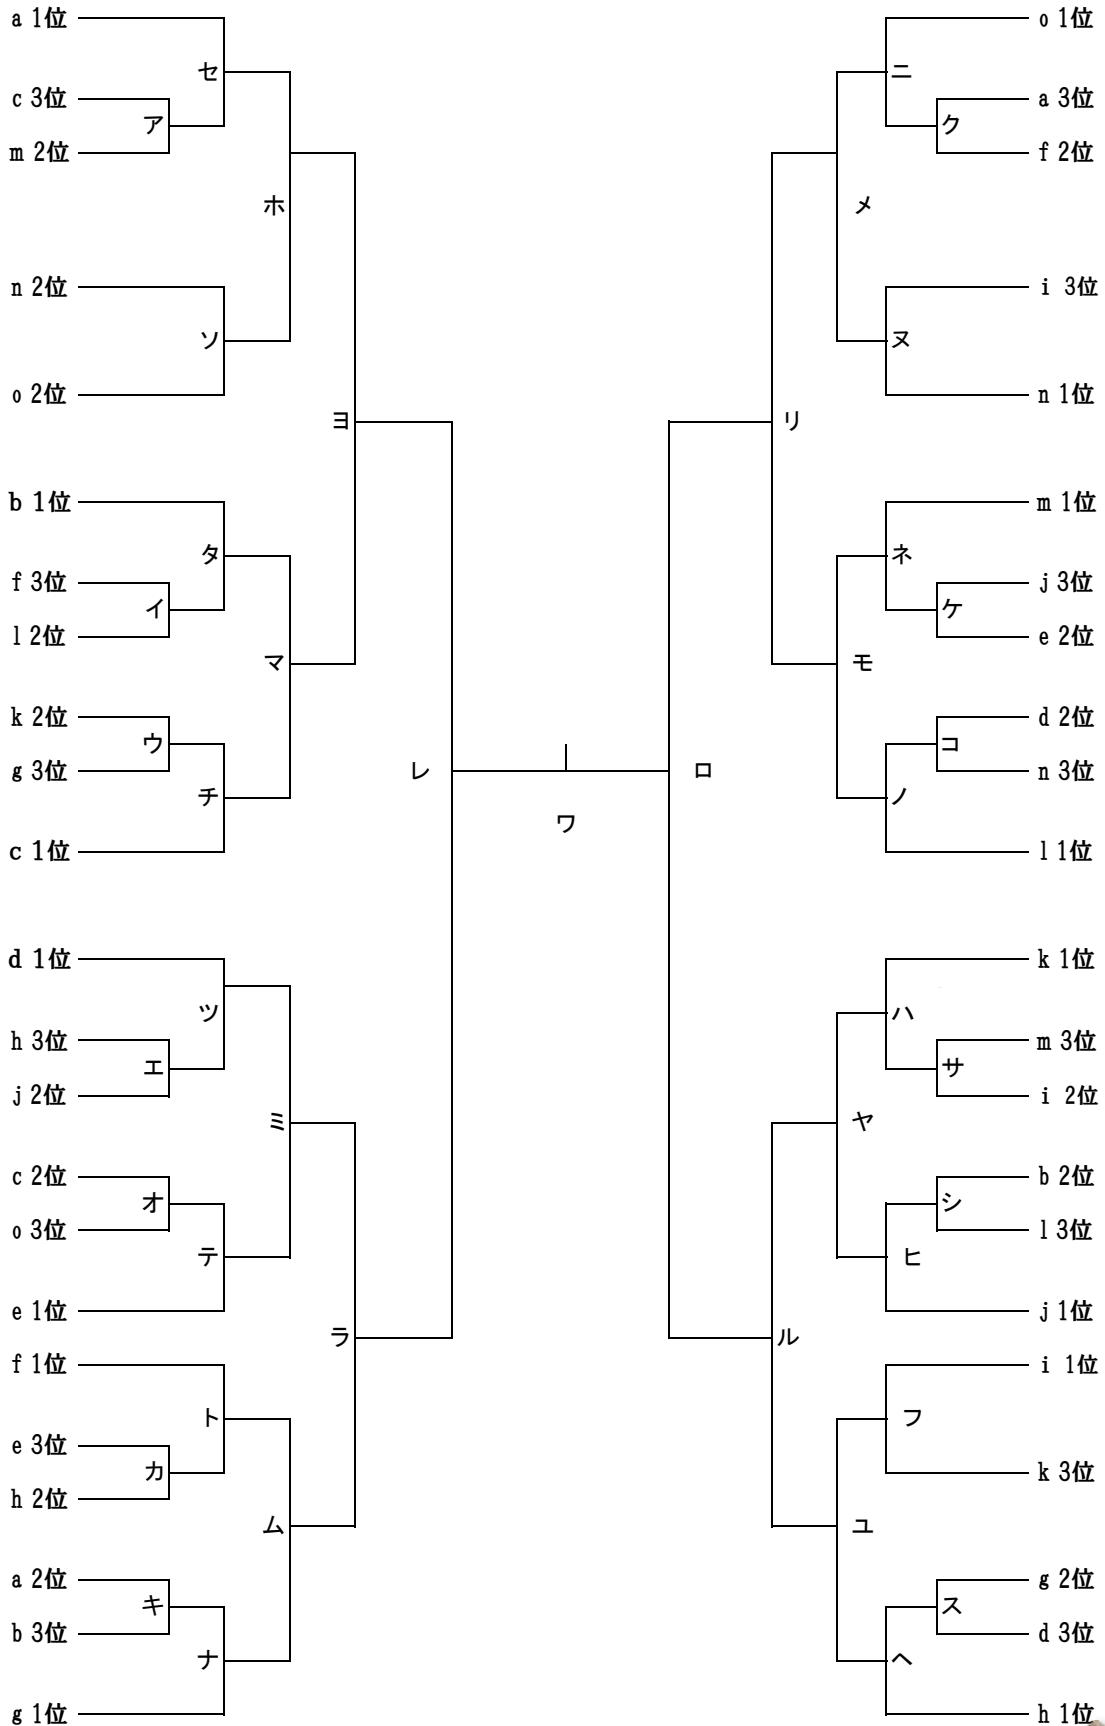

ビーチバレー ムーンカップin御宿
 第22回 メキシコ・スペインカップ(一般の部) サザエ ブロック

審判について
 第1試合については、第3試合の各チームから1名ずつラインジャッジを担当する。
 第2試合目以降については、前の試合の負けチームがラインジャッジ(2名)を担当する。