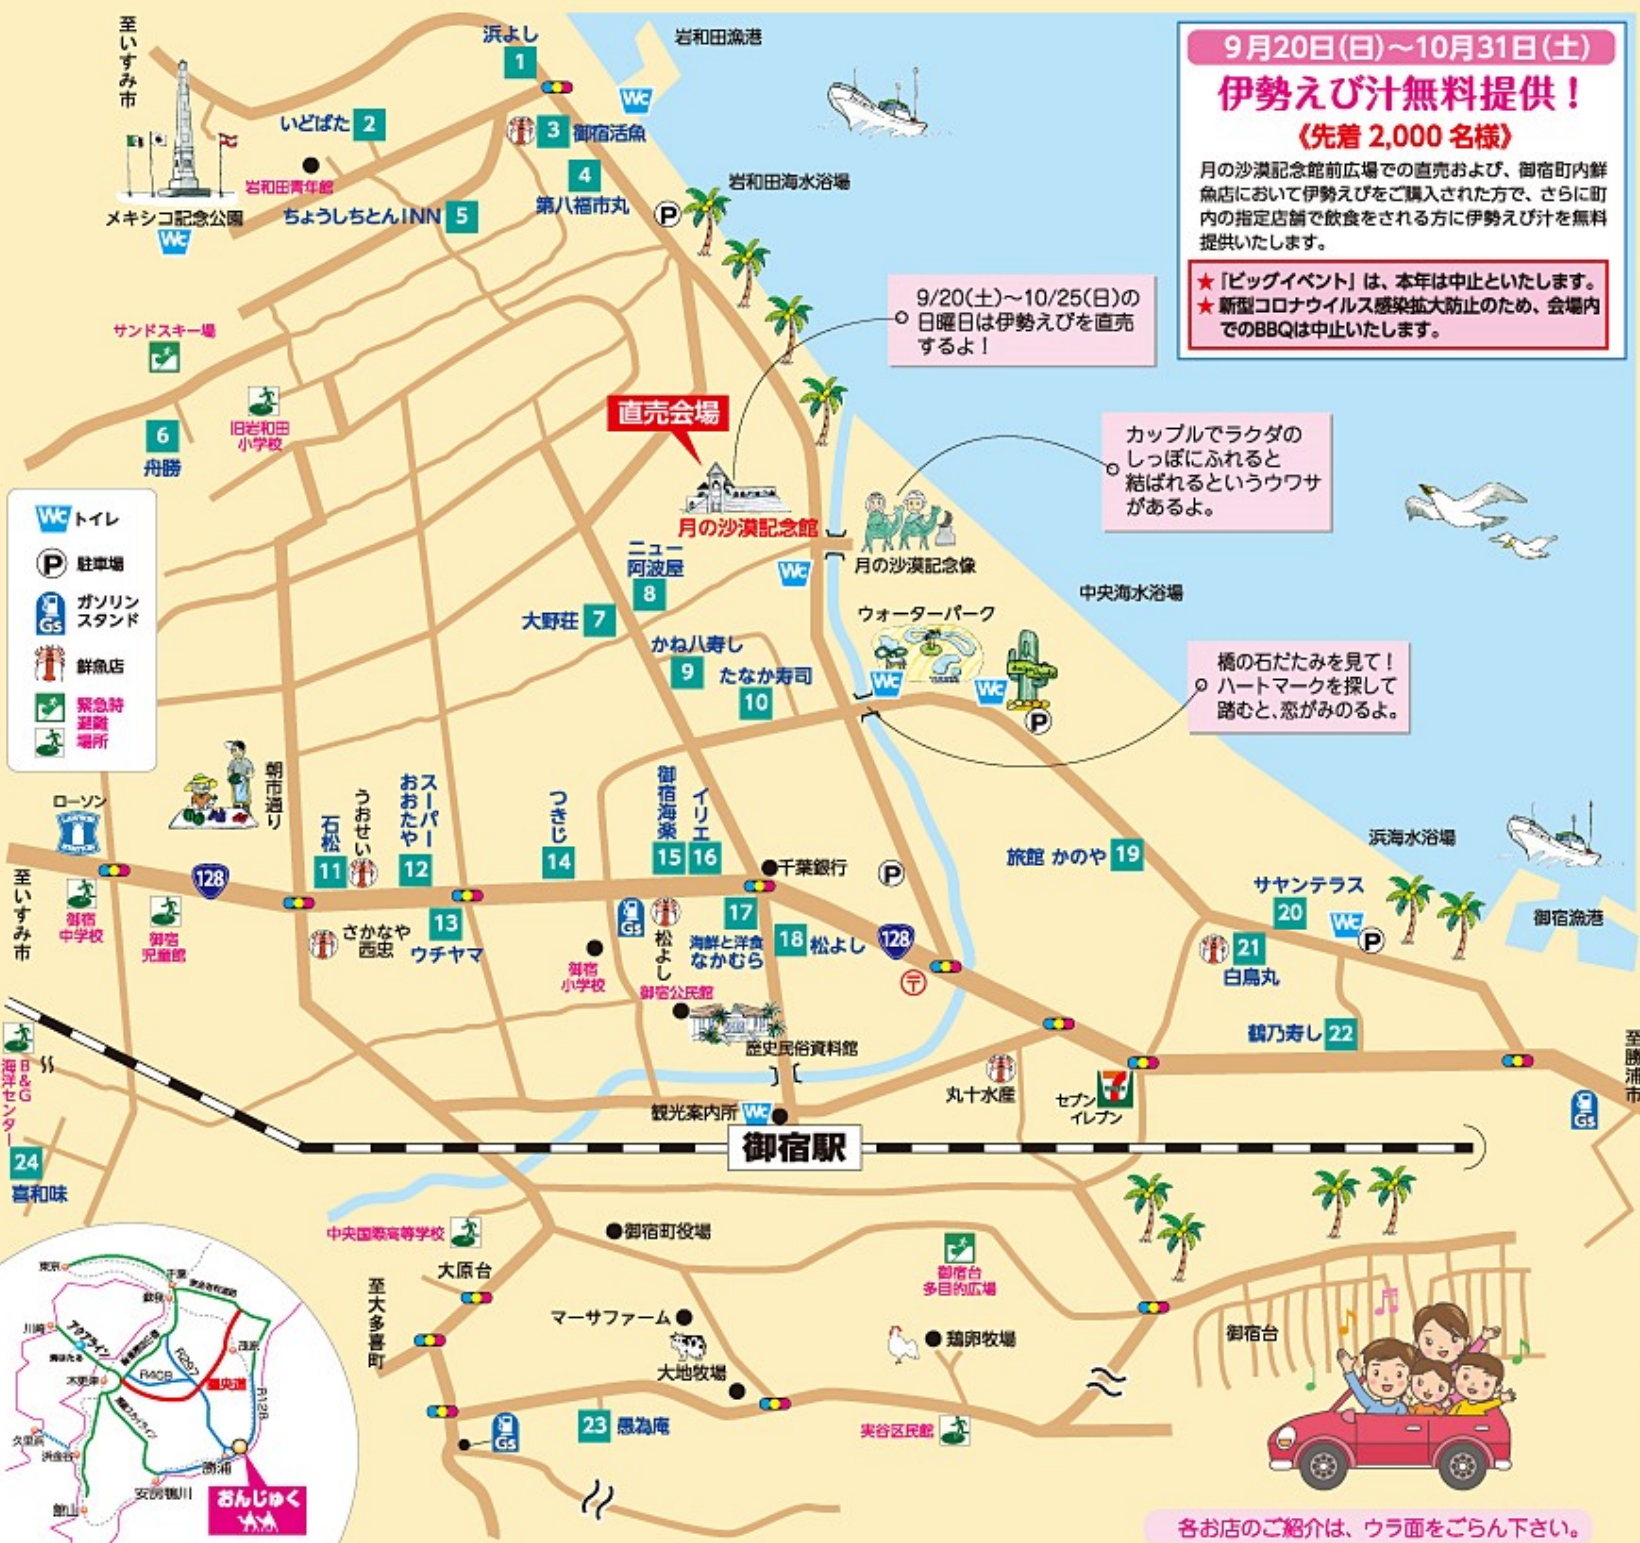

9月20日(日)~10月31日(土)

伊勢えび汁無料提供!

(先着 2,000 名様)

月の沙漠記念館前広場での直売および、御宿町内鮮魚店において伊勢えびをご購入された方で、さらに町内の指定店舗で飲食をされる方に伊勢えび汁を無料提供いたします。

★「ビッグイベント」は、本年は中止といたします。
★新型コロナウイルス感染拡大防止のため、会場内でのBBQは中止いたします。

9/20(土)~10/25(日)の日曜日は伊勢えびを直売するよ!

カップルでラクダのしっぽにふれると結ばれるというウサがあるよ。

橋の石だみを見て! ハートマークを探して踏むと、恋がみのるよ。

各お店のご紹介は、ウラ面をごらん下さい。

2020 おんじゅく

おんじゅく
おんじゅく
おんじゅく

伊勢えび祭り

御宿町観光協会 tel.0470(68)2414
<https://onjuku-kankou.com/>