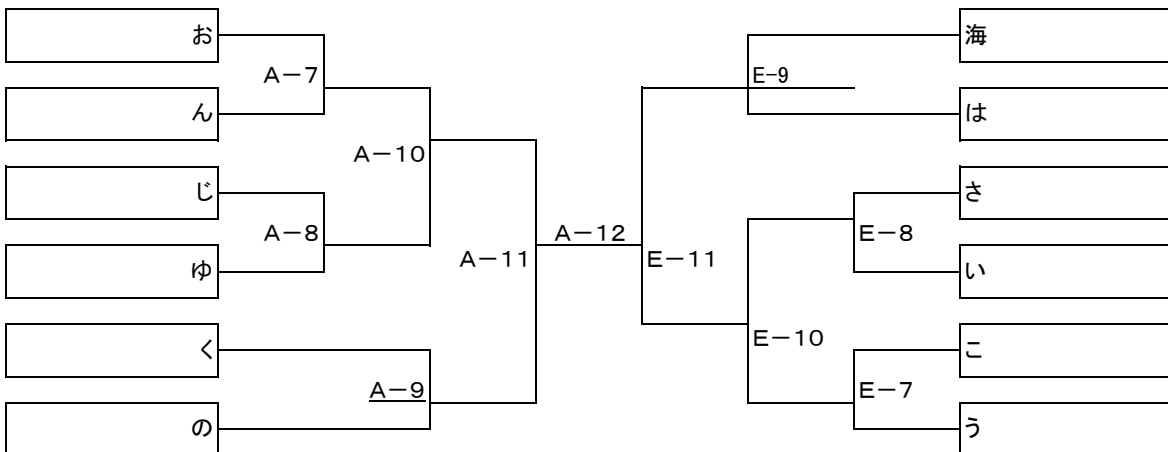

ビーチバレー・ムーンカップ in 御宿
第17回 bayfm78 Cup ・ジュニアハイスクールカップ 中学生女子の部 グループ戦

Aコート 第1試合 勝浦中D ———— 大多喜C	Eコート 第1試合 御宿中A ———— 茂原南A	Iコート 第1試合 茂原A ———— うすい2
Aコート 第2試合 四街道西中B ———— 茂原東B	Eコート 第2試合 大多喜A ———— 茂原東C	Iコート 第2試合 茂原南D ———— 大原中3
Aコート 第3試合 大多喜C ———— <u>うすい1</u>	Eコート 第3試合 茂原南A ———— <u>春日部東B</u>	Iコート 第3試合 うすい2 ———— <u>岬中学校A</u>
Aコート 第4試合 茂原東B ———— 国吉中B	Eコート 第4試合 茂原東C ———— 勝浦中C	Iコート 第4試合 大原中3 ———— うすい3
Aコート 第5試合 勝浦中D ———— うすい1	Eコート 第5試合 御宿中A ———— 春日部東B	Iコート 第5試合 茂原A ———— <u>岬中学校A</u>
Aコート 第6試合 四街道西中B ———— 国吉中B	Eコート 第6試合 勝浦中C ———— 大多喜A	Iコート 第6試合 茂原南D ———— うすい3
Mコート 第1試合 茂原南C ———— 春日部東A	Nコート 第1試合 大原中1 ———— 国吉中A	Kコート 第1試合 大多喜B ———— 大原中2
Mコート 第2試合 茂原C ———— 御宿中B	Nコート 第2試合 <u>岬中学校B</u> ———— 春日部東C	Kコート 第2試合 勝浦中A ———— 茂原南B
Mコート 第3試合 春日部東A ———— <u>早野中2</u>	Nコート 第3試合 国吉中A ———— <u>茂原B</u>	Kコート 第3試合 大原中2 ———— <u>早野中1</u>
Mコート 第4試合 御宿中B ———— 勝浦中B	Nコート 第4試合 春日部東C ———— 四街道西中A	Kコート 第4試合 南中排球部 ———— 茂原東A
Mコート 第5試合 茂原南C ———— 早野中2	Nコート 第5試合 大原中1 ———— 茂原B	Kコート 第5試合 大多喜B ———— 早野中1
Mコート 第6試合 勝浦中B ———— 茂原C	Nコート 第6試合 四街道西中A ———— 春日部東C	Kコート 第6試合 K-2敗者 ———— K-4敗者

※チーム名にアンダーラインが引いてあるチームは1試合目の補助役員をお願いします。
※2試合目以降は前の試合の勝ちチームから補助役員を出してください。
※補助役員はラインジャッジ2名、得点1名をお願いします。

第17回 bayfm78 Cup ・ジュニアハイスクールカップ 中学生女子の部
決勝トーナメント

※A-7、E-7試合目の補助役員は、A-9、E-9試合目のチームから選出。
※2試合目以降は前の試合の負けチームが補助役員を行う。
※補助役員はラインジャッジ2名、得点1名をお願いします。