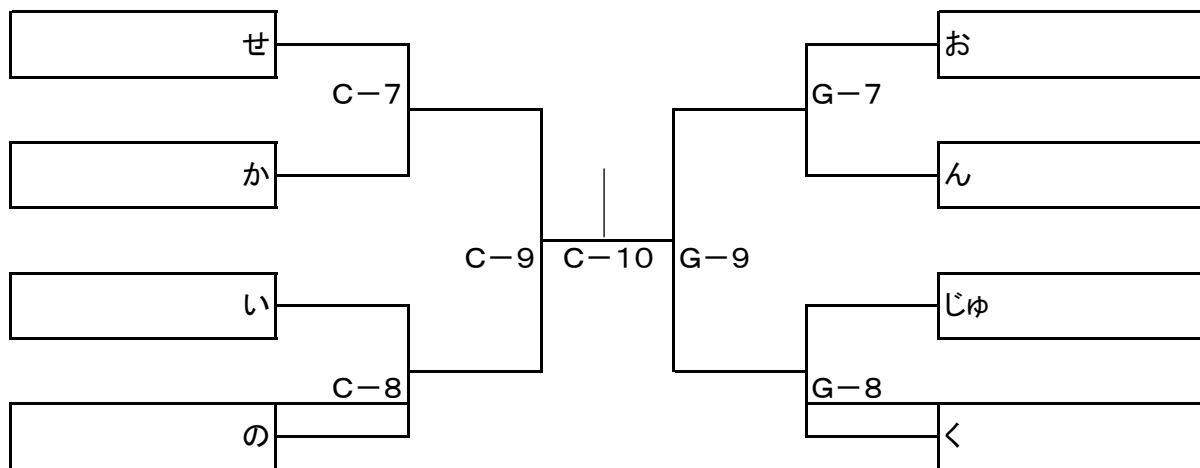

ビーチバレー・ムーンカップ in 御宿
第17回 bayfm78 Cup ・ジュニアハイスクールカップ 中学生男子の部

Cコート 第1試合 大原中C 春日部東B Cコート 第2試合 蓮沼中排球部 和名ヶ谷中C Cコート 第3試合 春日部東B <u>小中台A</u> Cコート 第4試合 和名ヶ谷中C 大原中D Cコート 第5試合 大原中C 小中台A Cコート 第6試合 蓮沼中排球部 大原中D	Gコート 第1試合 和名ヶ谷中B 大原中A Gコート 第2試合 小中台B 大原中B Gコート 第3試合 大原中A <u>春日部東A</u> Gコート 第4試合 和名ヶ谷中A 大原中E Gコート 第5試合 和名ヶ谷中B 春日部東A Gコート 第6試合 G-2敗者 G-4敗者

※チーム名にアンダーラインが引いてあるチームは1試合目の補助役員をお願いします。
※2試合目以降は前の試合の勝ちチームから補助役員を出してください。
※補助役員はラインジャッジ2名、得点1名をお願いします。

第17回 bayfm78 Cup ・ジュニアハイスクールカップ 中学生男子の部