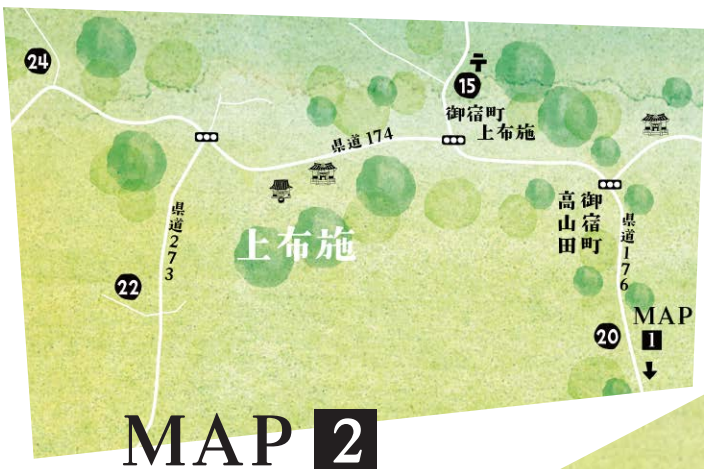

春のおんじゅく宿泊パック 協賛店マップ

GWバージョン

MAP 2

MAP 1

観光案内所では
レンタサイクルを
ご用意しております。
詳しくはWEBをご覧ください。

P1 P2 P4

駐車場
(土・日・祝 駐車料金1000円/日)

P3 P5 無料駐車場

🚿 シャワー

WC トイレ

協賛店名は裏面をチェック!

くつろぎの お宿はこちら！ 当日の素泊まりOKの お宿も！

お宿／お食事 ※市外局番 0470 素泊まり宿泊パック対応可

- | | | |
|------------------|-----------|------------|
| ① 民宿 いどばた 素 | ☎ 68-2961 | 📍 岩和田459-3 |
| ② 大野荘 素 | ☎ 68-5511 | 📍 新町775 |
| ③ 長田荘 素 | ☎ 68-2248 | 📍 御宿町544 |
| ④ 旅館 かのや 素 | ☎ 68-3311 | 📍 浜2163-49 |
| ⑤ 御宿海楽 | ☎ 68-3231 | 📍 新町539 |
| ⑥ かんろく 素 | ☎ 68-3093 | 📍 岩和田1006 |
| ⑦ 民宿 きはら 素 | ☎ 68-3401 | 📍 岩和田682-1 |
| ⑧ 白い砂 素 | ☎ 68-2020 | 📍 岩和田793-3 |
| ⑨ 第八福市丸 素 | ☎ 68-3889 | 📍 岩和田946 |
| ⑩ ちょうしちとん 素 | ☎ 68-2339 | 📍 岩和田908-2 |
| ⑪ 旅の宿 浜よし 素 | ☎ 68-3415 | 📍 岩和田716-8 |
| ⑫ 藤井荘 素 | ☎ 68-3521 | 📍 新町776 |
| ⑬ リゾートハウス オータニ 素 | ☎ 68-3131 | 📍 浜535 |